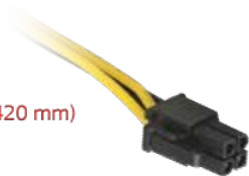

S ohledem na potřebu síly a stability - vyrobeno pouze z kvalitních a spolehlivých součástek.

Výkon	550W	Barva	černá
Rozměry	150 × 87 × 157 mm	Převážná informace	10 ks/karton
Hmotnost	1.75 kg	Převážná rozměry	460 × 450 × 170 mm/karton
Vhodné pro	ATX	Převážná hmotnost	18 kg/karton
Ventilátor	1 × 120 mm		
Větve	+3.3V 32A, +5V 28A, +12V 24A, -12V 0.5A, +5VSB 2.5A		
Kabeláž	1 × 20/24 pin - 420 mm 1 × P4 - 420 mm 1 × PCIe 6 pin - 420 mm 1 × SATA/MOLEX - 410/550 mm 1 × SATA/MOLEX/MOLEX - 410/550/700 mm 1 × MOLEX/MOLEX/FDD - 410/550/700 mm		

www.ameitec.com

MODEL:AM-550U

✓SATA ✓20+4PIN ✓PCIE

550W

A M - 550 U

V~ INPUT	VOLTAGE					CURRENT		FREQUENCY		
	220V					6A/4A		50Hz/60Hz		
V=== OUTPUT	+3.3V	+5V	+12V	-12V	+5VSB	PS-ON	POK	COM		
	32A	28A	24A	0.5A	2.5A	GREEN	GRAY	RETURN		
Combined Power	533.6W			6W	12.5W	—	—	—		

CAUTION!
Do not remove this cover under any circumstances.
Trained Service People only.
No serviceable components inside.

www.ameitec.com

P4

Qty: 1× (420 mm)

MOLEX

Qty: 5×

20/24 pin

Qty: 1× (420 mm)